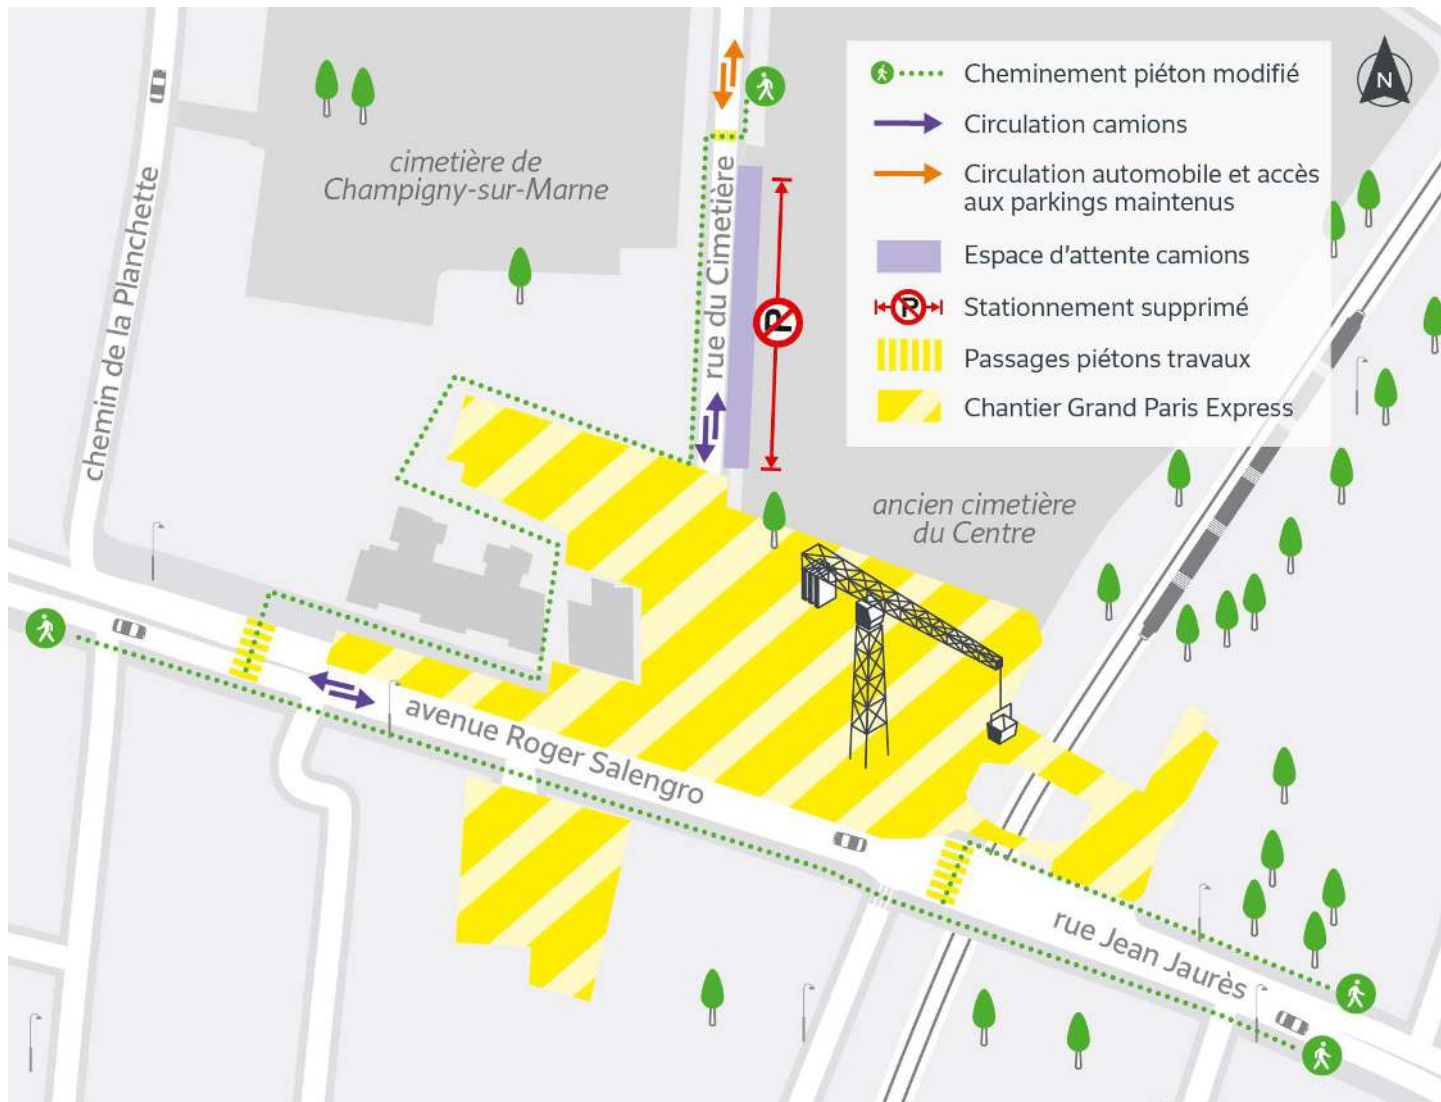

Nouveaux aménagements rue du Cimetière

**SUIVEZ L'ACTUALITÉ
DES CHANTIERS
DE VOTRE CHOIX !**

Recevez, dans votre boîte mail, les informations liées aux travaux, aux événements près de chez vous et aux nouveautés du Grand Paris Express.
Inscrivez-vous sur : societedugrandparis.fr/info-flash