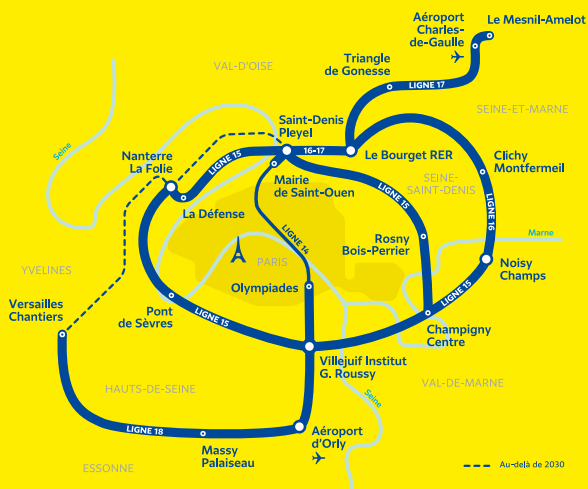

La Fabrique du métro

raconte une aventure humaine et technique hors norme: la construction des 200 km de lignes et des 68 gares du Grand Paris Express.

Gare grandeur nature, maquettes, immersion 3D... c'est aussi un véritable laboratoire pour tester les futurs équipements et s'appropriier le projet.

Venez en famille, avec vos collègues ou vos élèves... le Grand Paris Express n'aura plus de secrets pour vous.

Se rendre à la Fabrique du métro depuis les transports en commun

La Fabrique du métro
Bâtiment 563 - travées E-F
VALAD Parc des Docks
50 rue Ardoin à Saint-Ouen-sur-Seine