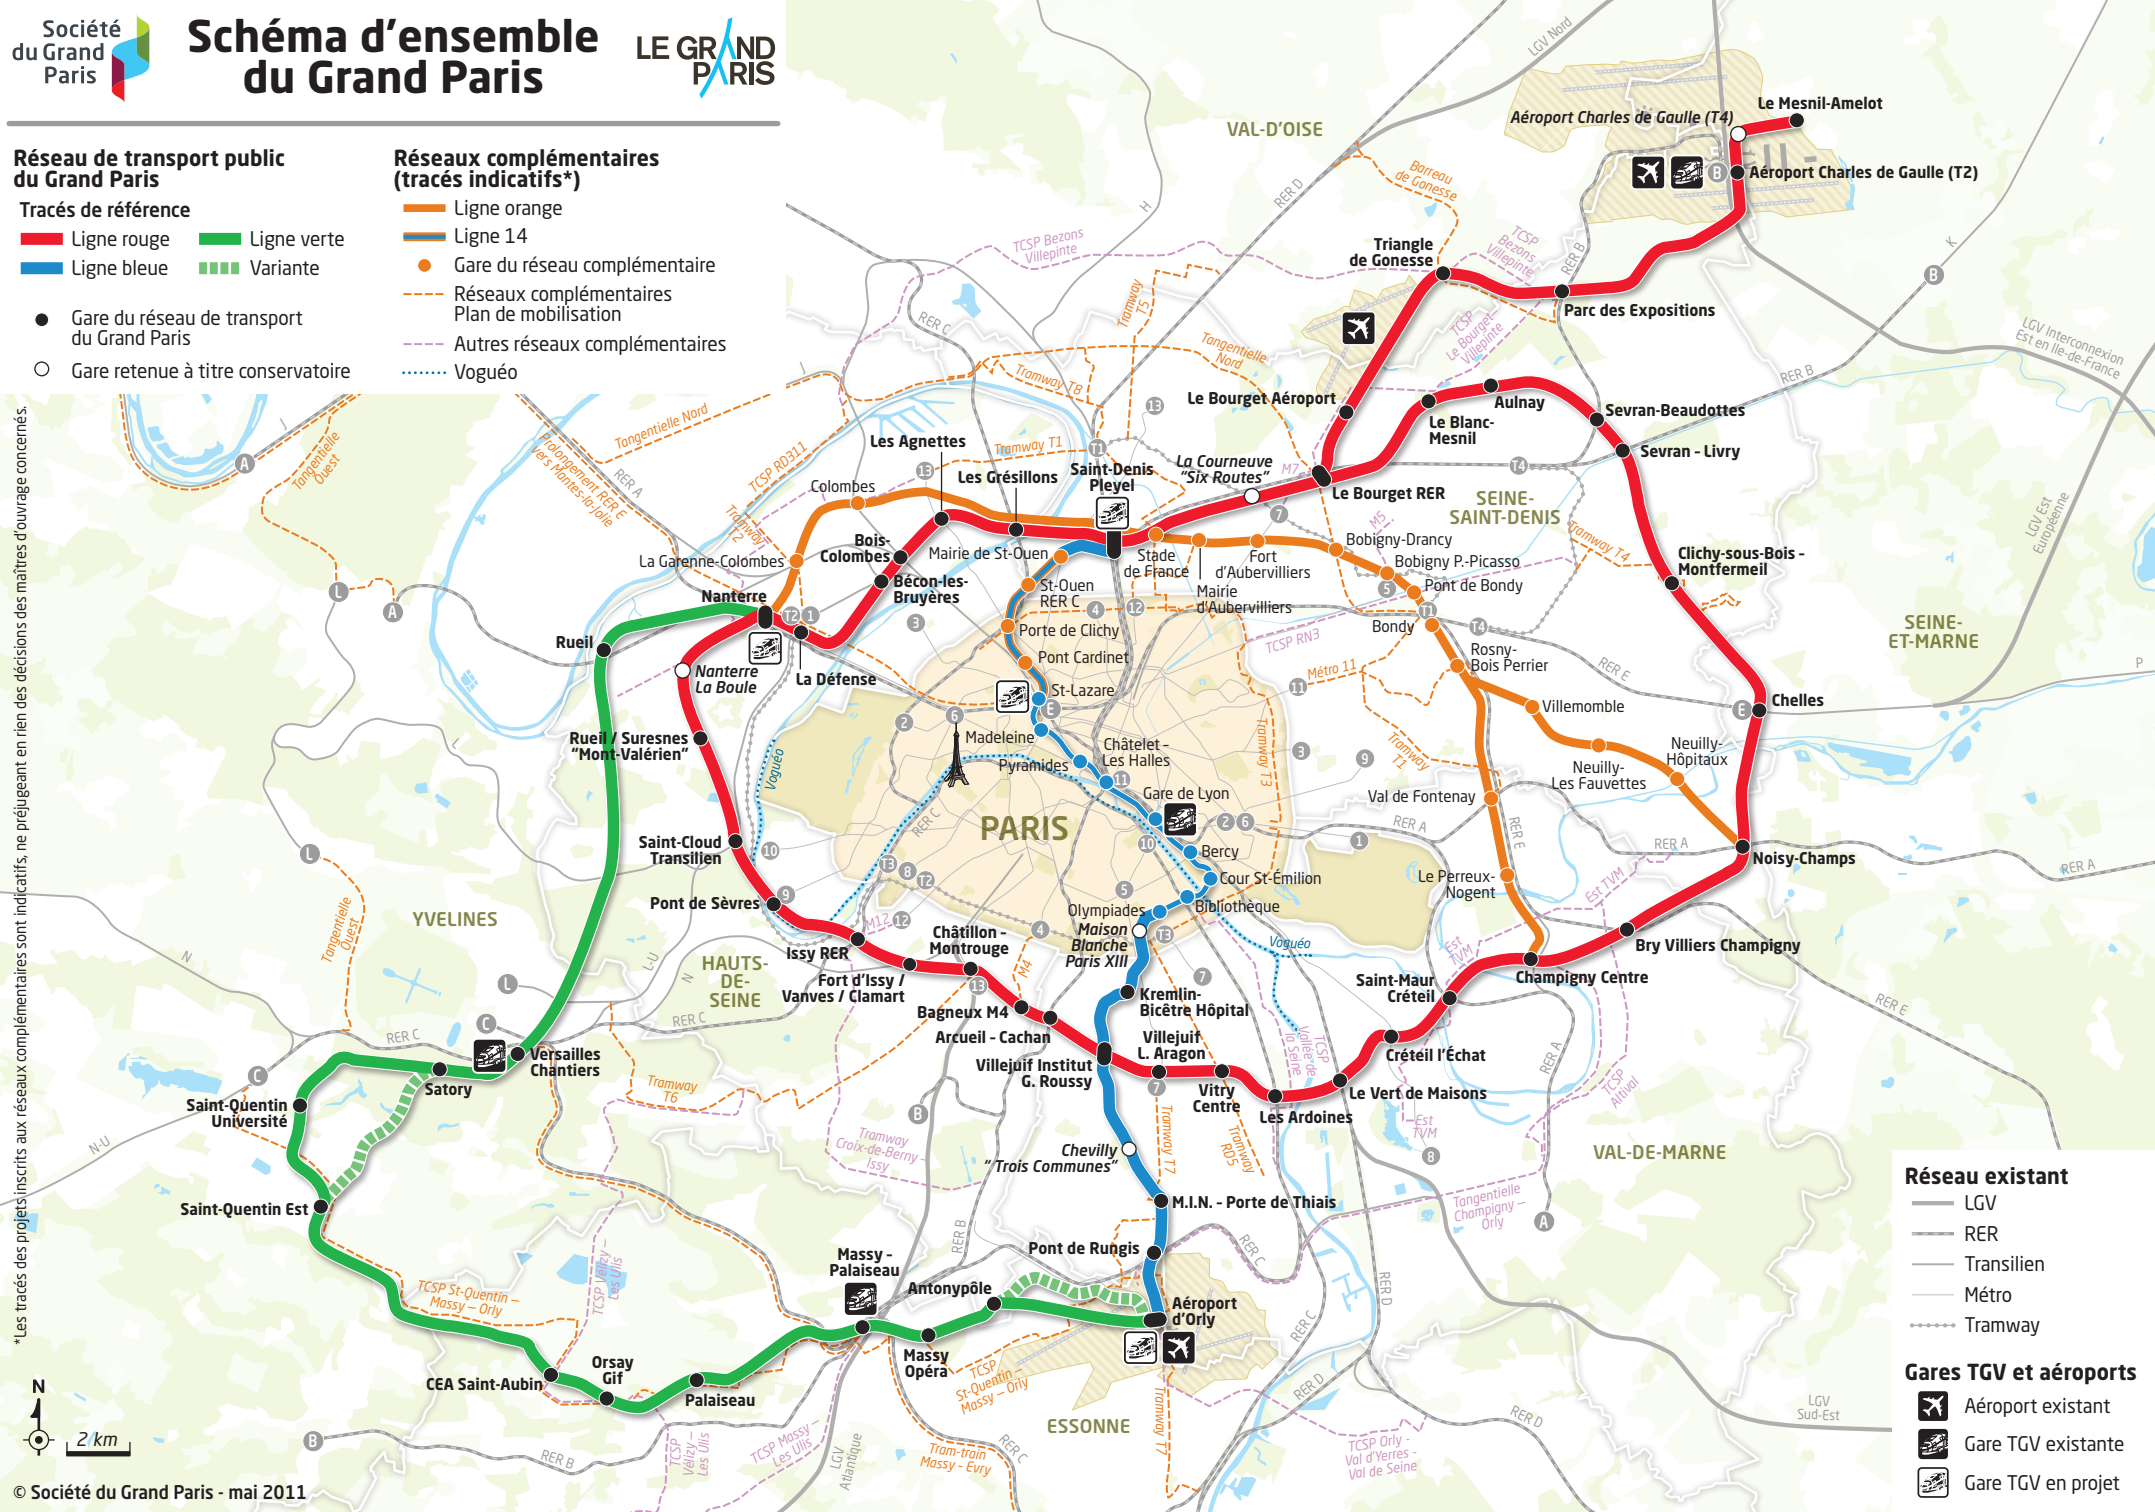

Réseau de transport public du Grand Paris

- Tracés de référence**
- Ligne rouge
 - Ligne verte
 - Ligne bleue
 - - - Variante
- Gare du réseau de transport du Grand Paris
 - Gare retenue à titre conservatoire

Réseaux complémentaires (tracés indicatifs*)

- Ligne orange
- Ligne 14
- Gare du réseau complémentaire
- - - Réseaux complémentaires Plan de mobilisation
- - - Autres réseaux complémentaires
- ⋯ Vogüéo

*Les tracés des projets inscrits aux réseaux complémentaires sont indicatifs, ne préjugant en rien des décisions des maîtres d'ouvrage concernés.

Réseau existant

- LGV
- RER
- Transilien
- Métro
- - - Tramway

Gares TGV et aéroports

- Aéroport existant
- Gare TGV existante
- Gare TGV en projet